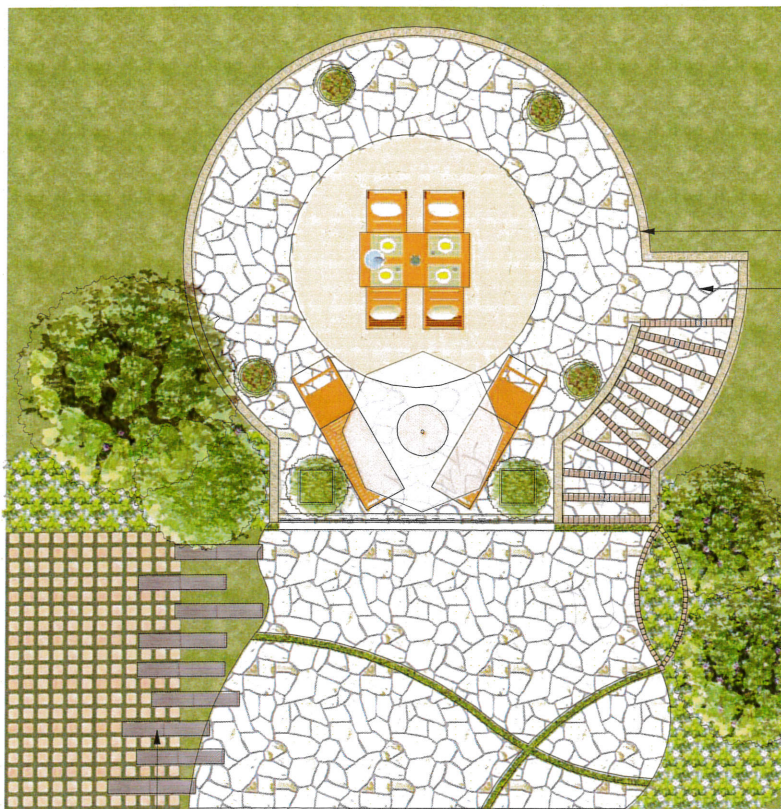

自然の中のたすまい
贅沢な時を過ごすための
グランピング施設のカレージ

型枠ブロック150
笠木

乱形石 コンクリートサークル

擬木 コンクリートスリパー

日常からワーブして自然の中で休息する
プライベートフォレストの贅沢な
グランピング施設のカレージです
現代から少し離れて最高の時間を満喫できます