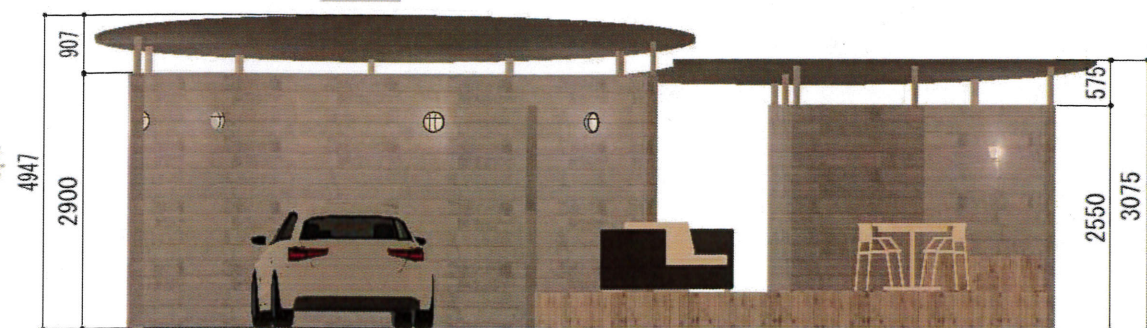

私と共に 生きるガレージ

一人でも、家族とでも、
一緒に思い出を刻んでいく、
そんなガレージをご提案致します。

平面図 S=1:80

立面図 S=1:50

柔らかい曲線の
壁に包まれる
安らぎの時間

背比べした日
家族と、ペットと、皆で過ごした日
一人で悩んだ日
素直になった日
いろんな成長を見守る第二のリビング