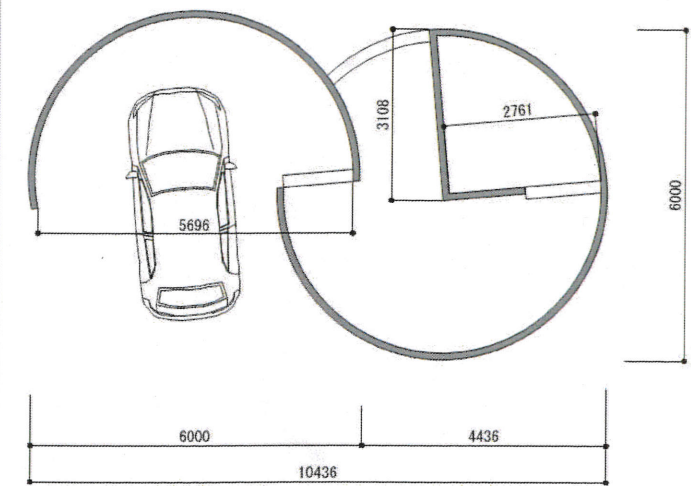

私と共に 生きるガレージ

一人でも、家族とでも、
一緒に思い出を刻んでいく、
そんなガレージをご提案致します。

平面図 S=1:80

立面図 S=1:50

柔らかい曲線の
壁に包まれる
安らぎの時間

背比べした日
家族と、ペットと、皆で過ごした日
一人で悩んだ日
素直になった日
いろんな成長を見守る第二のリビング